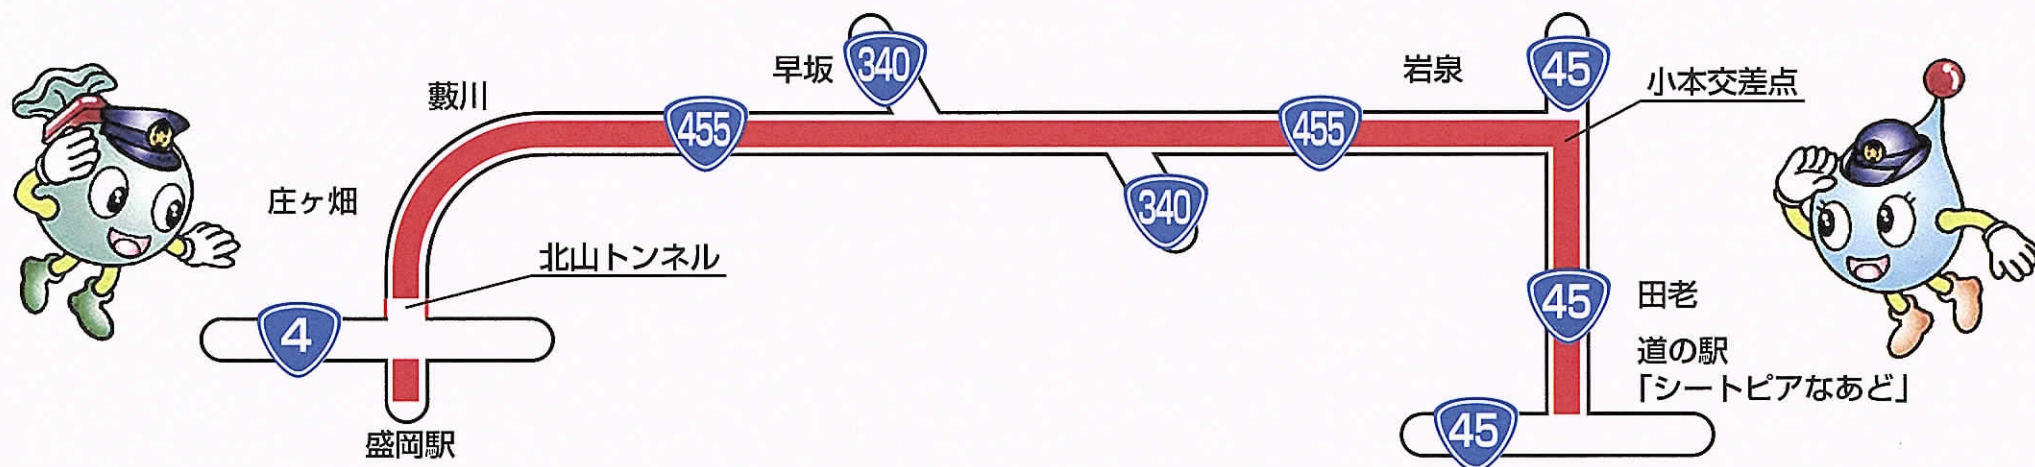

国道45号 国道455号 交通規制のお知らせ

6月20日(月)

45号 16:30頃~18:00頃まで

455号 13:00頃~17:30頃まで

6月21日(火)

45号 8:00頃~14:30頃まで

455号 13:00頃~17:00頃まで

盛岡駅周辺、国道45号及び国道455号の各所において部分的に1時間程度の交通規制(通行制限)を行います。
交通規制が行われる道路と時間帯を避け、混雑緩和にご協力ください。
天候等によって規制時間などが変更される場合があります。
交通規制箇所では、現場警察官の指示に従って走行して下さい。
対象区間における路上駐車も規制されますので、山菜採りや溪流釣りの方々も路上駐車しないようお願いします。